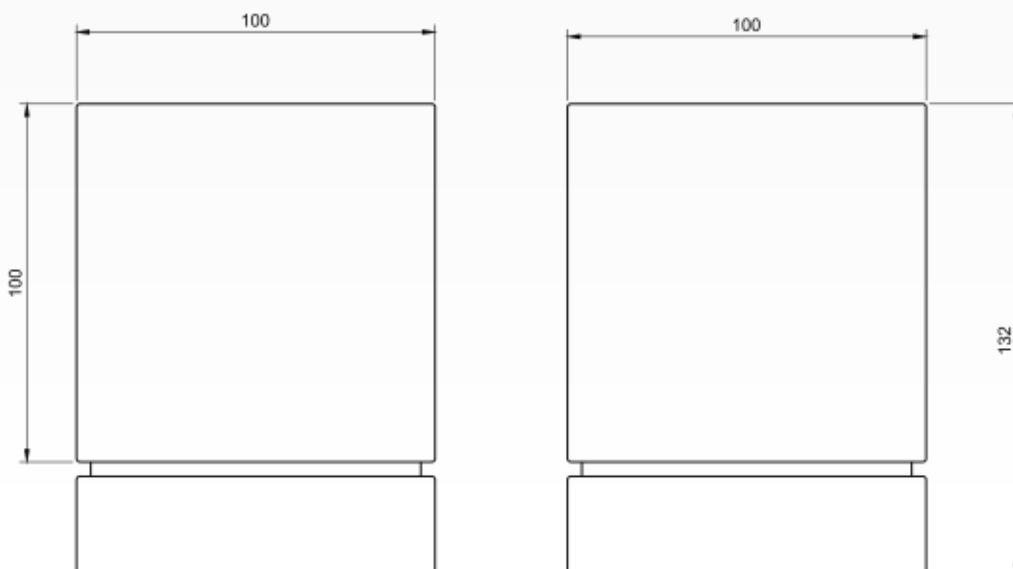

Technische Daten:

Bezeichnung	ITSU Solo: Tischleuchte
Versorgungsspannung	230 VAC, 50-60 Hz (Steckernetzteil enthalten)
Lichttechnologie	12 VDC, SELV, Klasse 3
Leistungsaufnahme	ITSU Solo: 3,5 W
Beleuchtungsstärke	Max. 90 Lux in 200 mm Abstand
Leuchtmittel	G4; MAX 3,5 W; LED; DIMMBAR
Abmessungen L x B x H	100 x 100 x 132 mm
Gewicht	ca. 2,1 kg
Leuchtkörper	Natürlicher Onyx-Marmor, werkzeugfrei tauschbar
Leuchtenfuß	Aluminium, goldfarben oder silberfarben
Prüfungen, Normen	CE, IEC EN 60598-2-4
Schutzgrad	IP20, Schutz gegen Objekte, kein Schutz vor Wasser

ITSU One Solo

Set aus einer Leuchte ITSU One Solo, und Netzteil. Ein Dimmer zur Regulierung der Helligkeit ist in der Zuleitung enthalten.

Technischer Vergleich:

	ITSU One	ITSU One Solo
Onyxwürfel	x	x
Onyxwürfel werkzeuglos wechselbar	x	x
Leuchtmittel	RGBW-LEDs fest	G4 LED tauschbar
Helligkeit einstellbar	x	x
Batteriepuffer	x	-
Ladeschale	x	-
Leuchtfarbe einstellbar	x	-
Fernsteuerung per App	x	-
Fernsteuerung per Zigbee	x	-
Material Leuchtenfuß	Messing	Aluminium

Abmessungen: